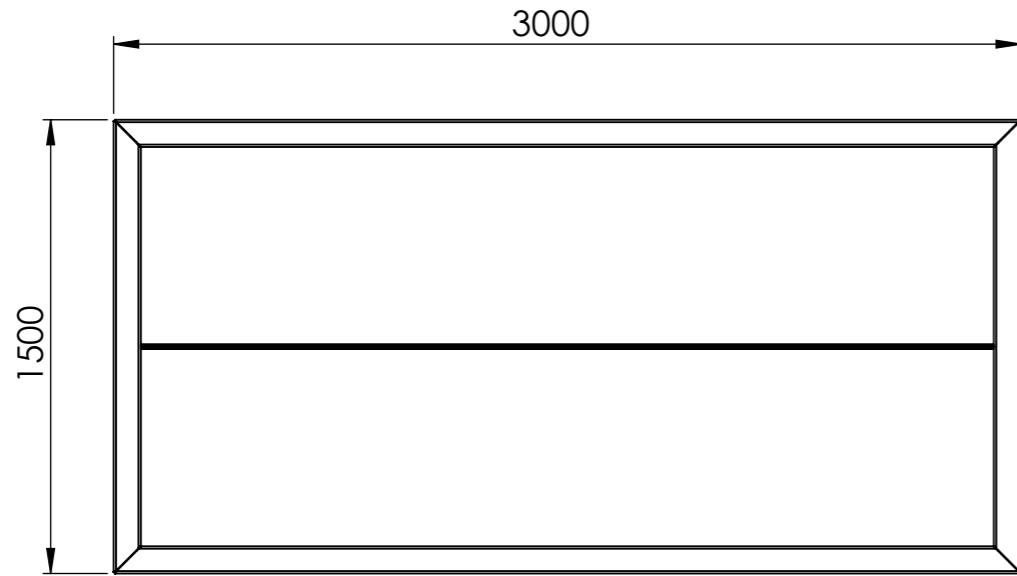

DETAIL A  
SCALE 1 : 5

DETAIL B  
SCALE 1 : 5

Overflow pipe

DRAWN	Luuk van den Heuvel	DATE	5-5-2026
REVISION			

TITLE:	4mm Aluminum	
--------	--------------	--

**ADEZZ**  
DESIGN TO GROW

Liessentstraat 4, 5405 AG Uden (NL).  
t 0031 (0)413 - 27 41 68.  
e info@adezz.com, i www.adezz.com

Drawing:	VA5.1	A3
----------	-------	----

Color:	-	Mass (kg):	<b>110.86</b>	SCALE:1:25	SHEET 1 OF 11
--------	---	------------	---------------	------------	---------------