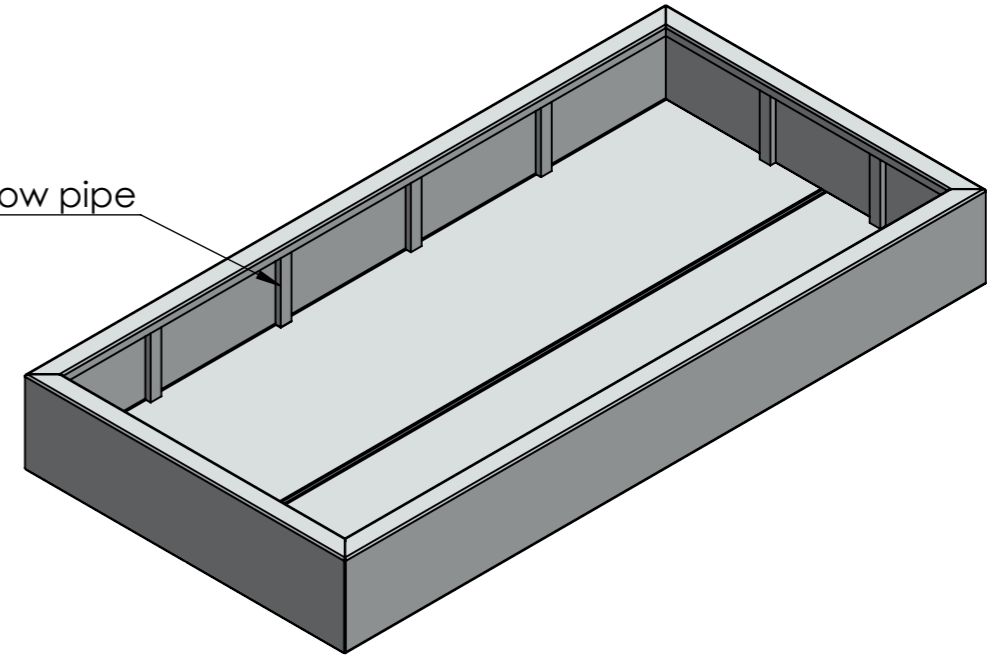

DETAIL A  
SCALE 1 : 5

DETAIL B  
SCALE 1 : 5

Overflow pipe

DRAWN	Luuk van den Heuvel	DATE	5-5-2026
REVISION			

TITLE:	4mm Aluminum	
--------	--------------	--

**ADEZZ**  
DESIGN TO GROW

Liessentstraat 4, 5405 AG Uden (NL).  
t 0031 (0)413 - 27 41 68.  
e info@adezz.com, i www.adezz.com

Drawing:	VA5.1	A3
----------	-------	----

Color:	-	Mass (kg):	<b>110.86</b>	SCALE:1:25	SHEET 1 OF 11
--------	---	------------	---------------	------------	---------------