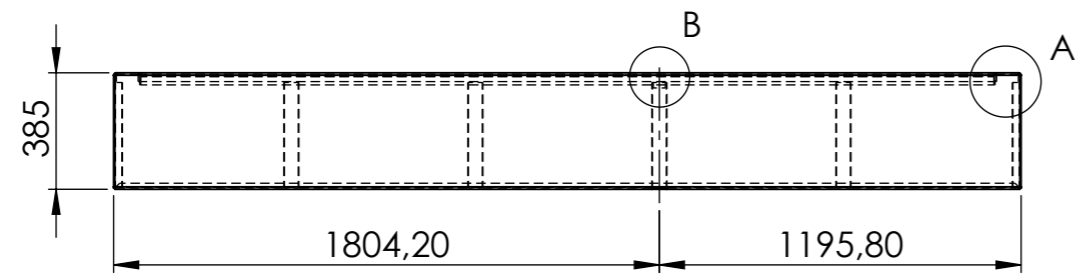

DETAIL A  
SCALE 1 : 5

DETAIL B  
SCALE 1 : 5

Overflow pipe

DRAWN	Luuk van den Heuvel	DATE	5-5-2026
REVISION			

TITLE:	4mm Aluminum	
--------	--------------	--

**ADEZZ**  
DESIGN TO GROW

Liessentstraat 4, 5405 AG Uden (NL).  
t 0031 (0)413 - 27 41 68.  
e info@adezz.com, i www.adezz.com

Drawing:	VA5.1	A3
----------	-------	----

Color:	-	Mass (kg):	<b>110.86</b>	SCALE:1:25	SHEET 1 OF 11
--------	---	------------	---------------	------------	---------------