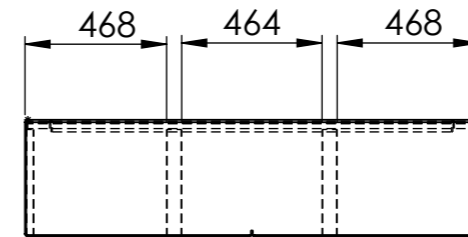

DETAIL A  
SCALE 1 : 5

DETAIL B  
SCALE 1 : 5

Overflow pipe

DRAWN	Luuk van den Heuvel	DATE	5-5-2026
REVISION			

TITLE:	4mm Aluminum	
--------	--------------	--

**ADEZZ**  
DESIGN TO GROW

Liessentstraat 4, 5405 AG Uden (NL).  
t 0031 (0)413 - 27 41 68.  
e info@adezz.com, i www.adezz.com

Drawing:	VA5.1	A3
----------	-------	----

Color:	-	Mass (kg):	<b>110.86</b>	SCALE:1:25	SHEET 1 OF 11
--------	---	------------	---------------	------------	---------------