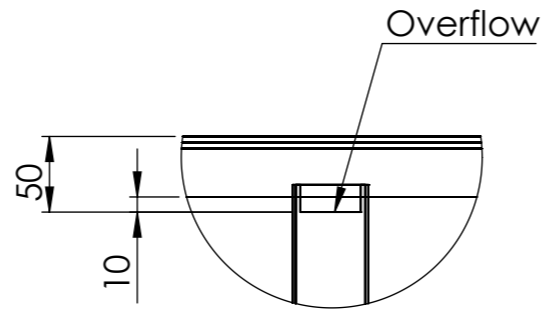

DETAIL A  
SCALE 1 : 5

DETAIL B  
SCALE 1 : 5

Overflow pipe

DRAWN	Luuk van den Heuvel	DATE	5-5-2026
REVISION			

TITLE:	4mm Aluminum	
--------	--------------	--

**ADEZZ**  
DESIGN TO GROW

Liessentstraat 4, 5405 AG Uden (NL).  
t 0031 (0)413 - 27 41 68.  
e info@adezz.com, i www.adezz.com

Drawing:	VA5.1	A3
----------	-------	----

Color:	-	Mass (kg):	<b>110.86</b>	SCALE:1:25	SHEET 1 OF 11
--------	---	------------	---------------	------------	---------------